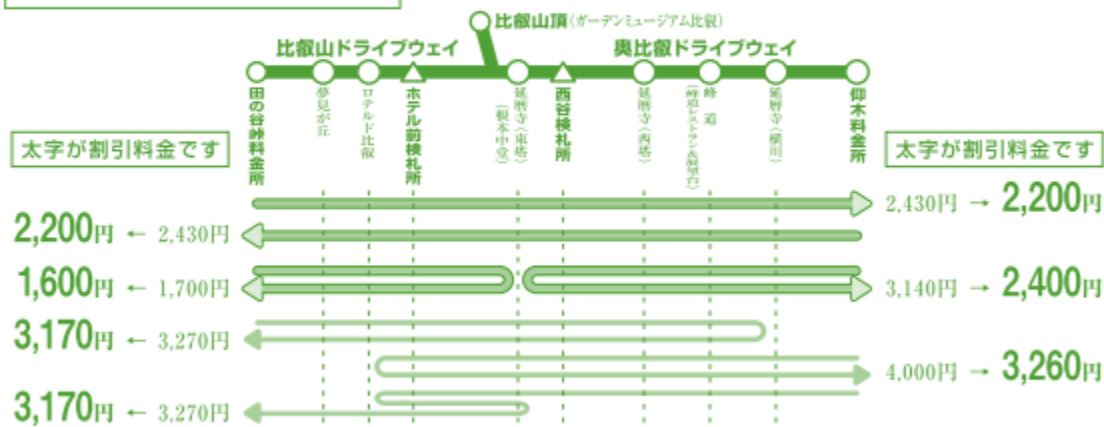

比叡山～奥比叡縦走ドライブウェイ 通行料金割引券

券
割
引

割引料金のご案内

(料金は出口払いとなります)

- ◆車種：軽・小型・普通車のみ
他の車種にはご利用いただけません。
- ◆期限：2025年3月31日まで
- ◆割引方法：出口で本券をお渡しいただき、割引料金をお支払いください。

この割引券1枚につき1台の割引適用となります。

- ◆割引の併用：他の割引との併用は出来ません。
(障害者割引など)

ご利用の施設